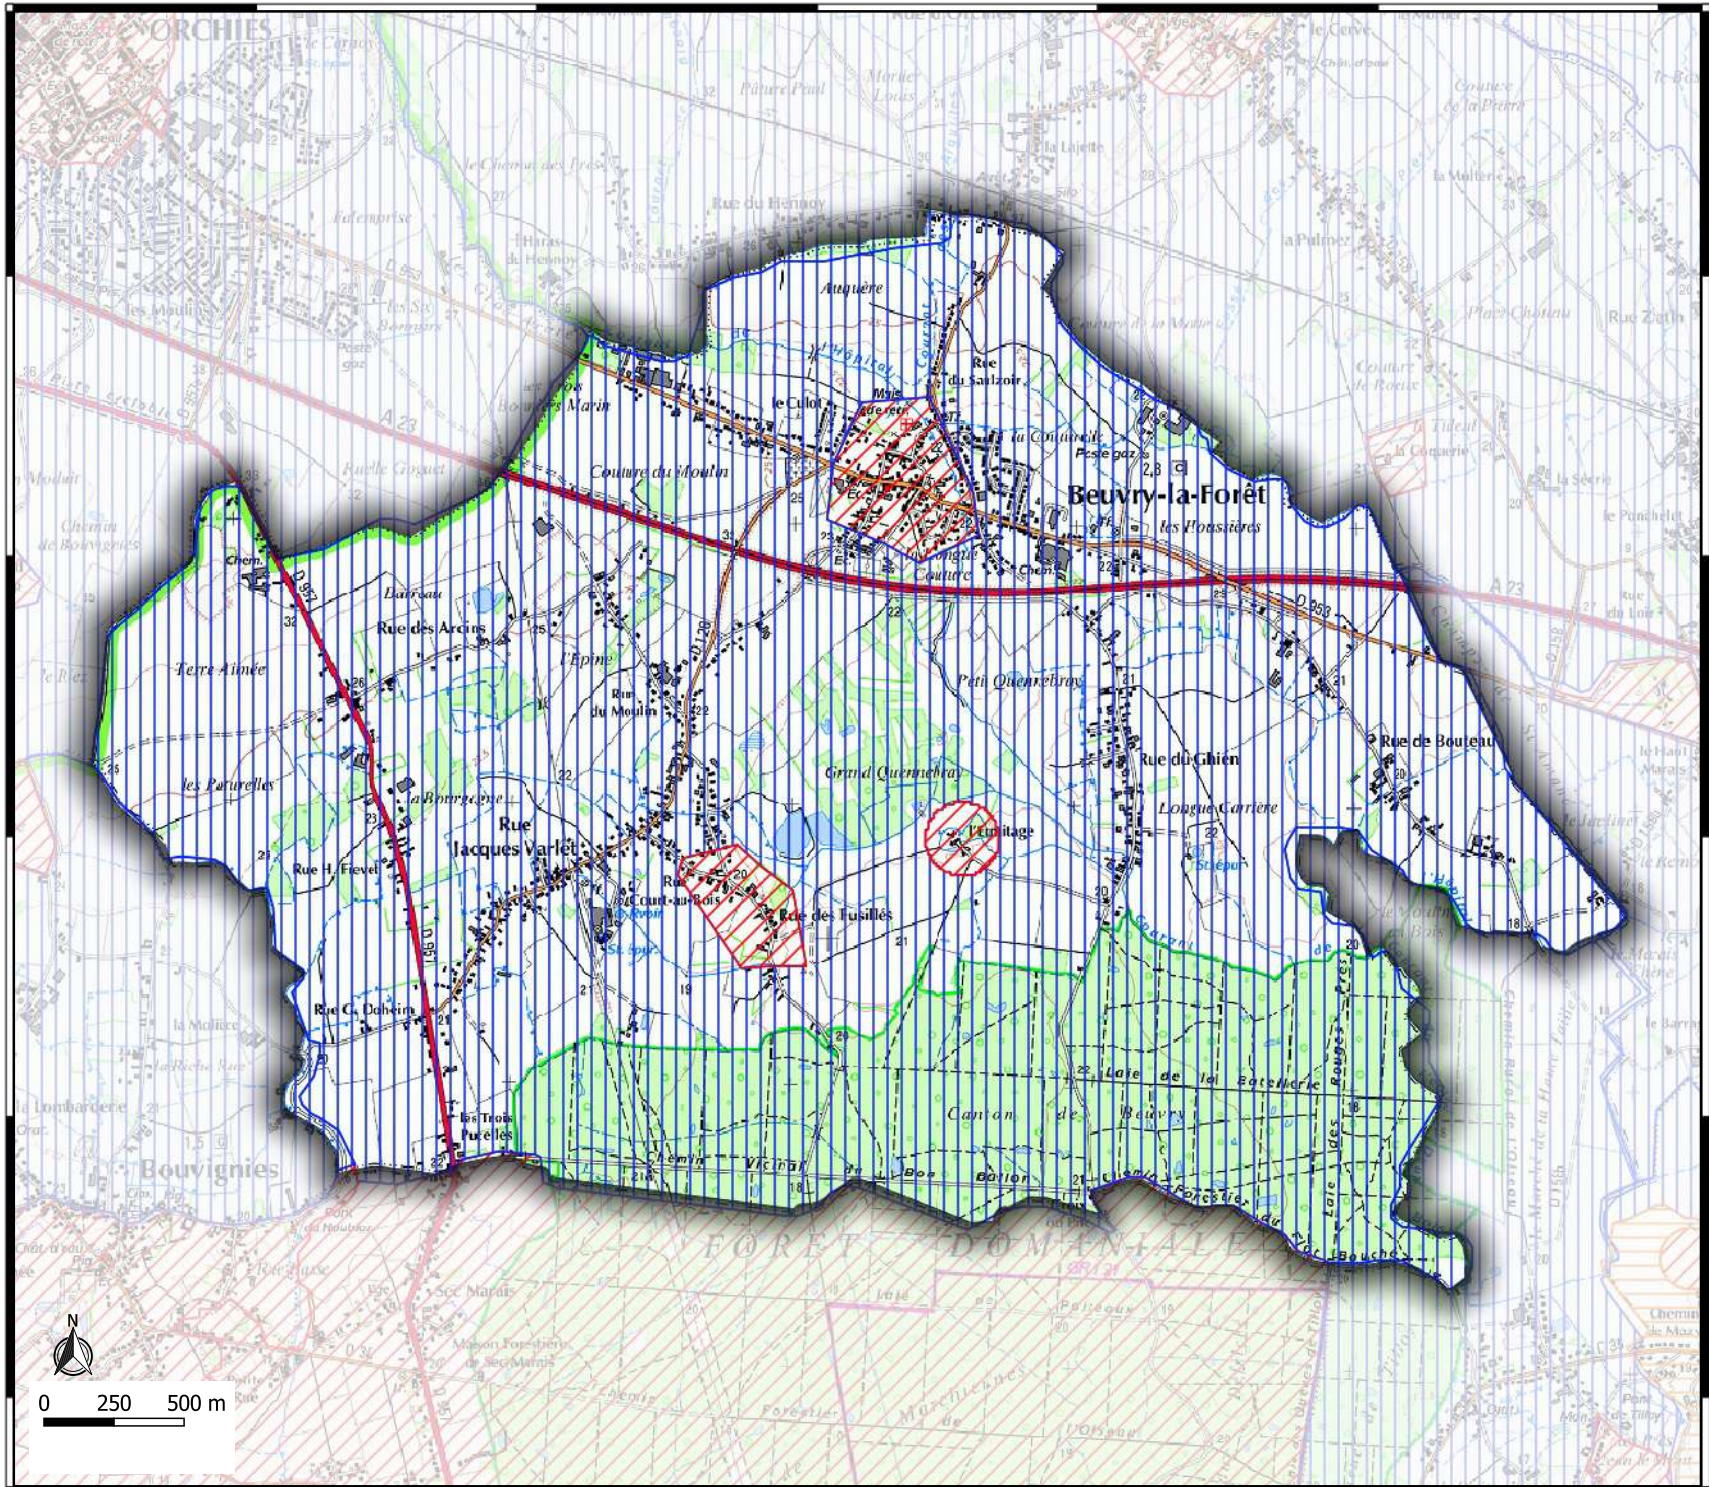

718000

719000

720000

721000

722000

723000

Service Etudes, Planification et Analyses Territoriales
Unité Connaissance et Analyses Territoriales
Pôle Géomatique

Zonage Archéologique

commune de **BEUVRY-LA-FORET**

Légende

- Saisine Systématique
- Saisine Seuil 500 m2
- Saisine Seuil 5000 m2

7041000

7040000

7039000

7038000

7037000

0 250 500 m

Date de mise à jour : août 2022

Source: IGNF - DRAC