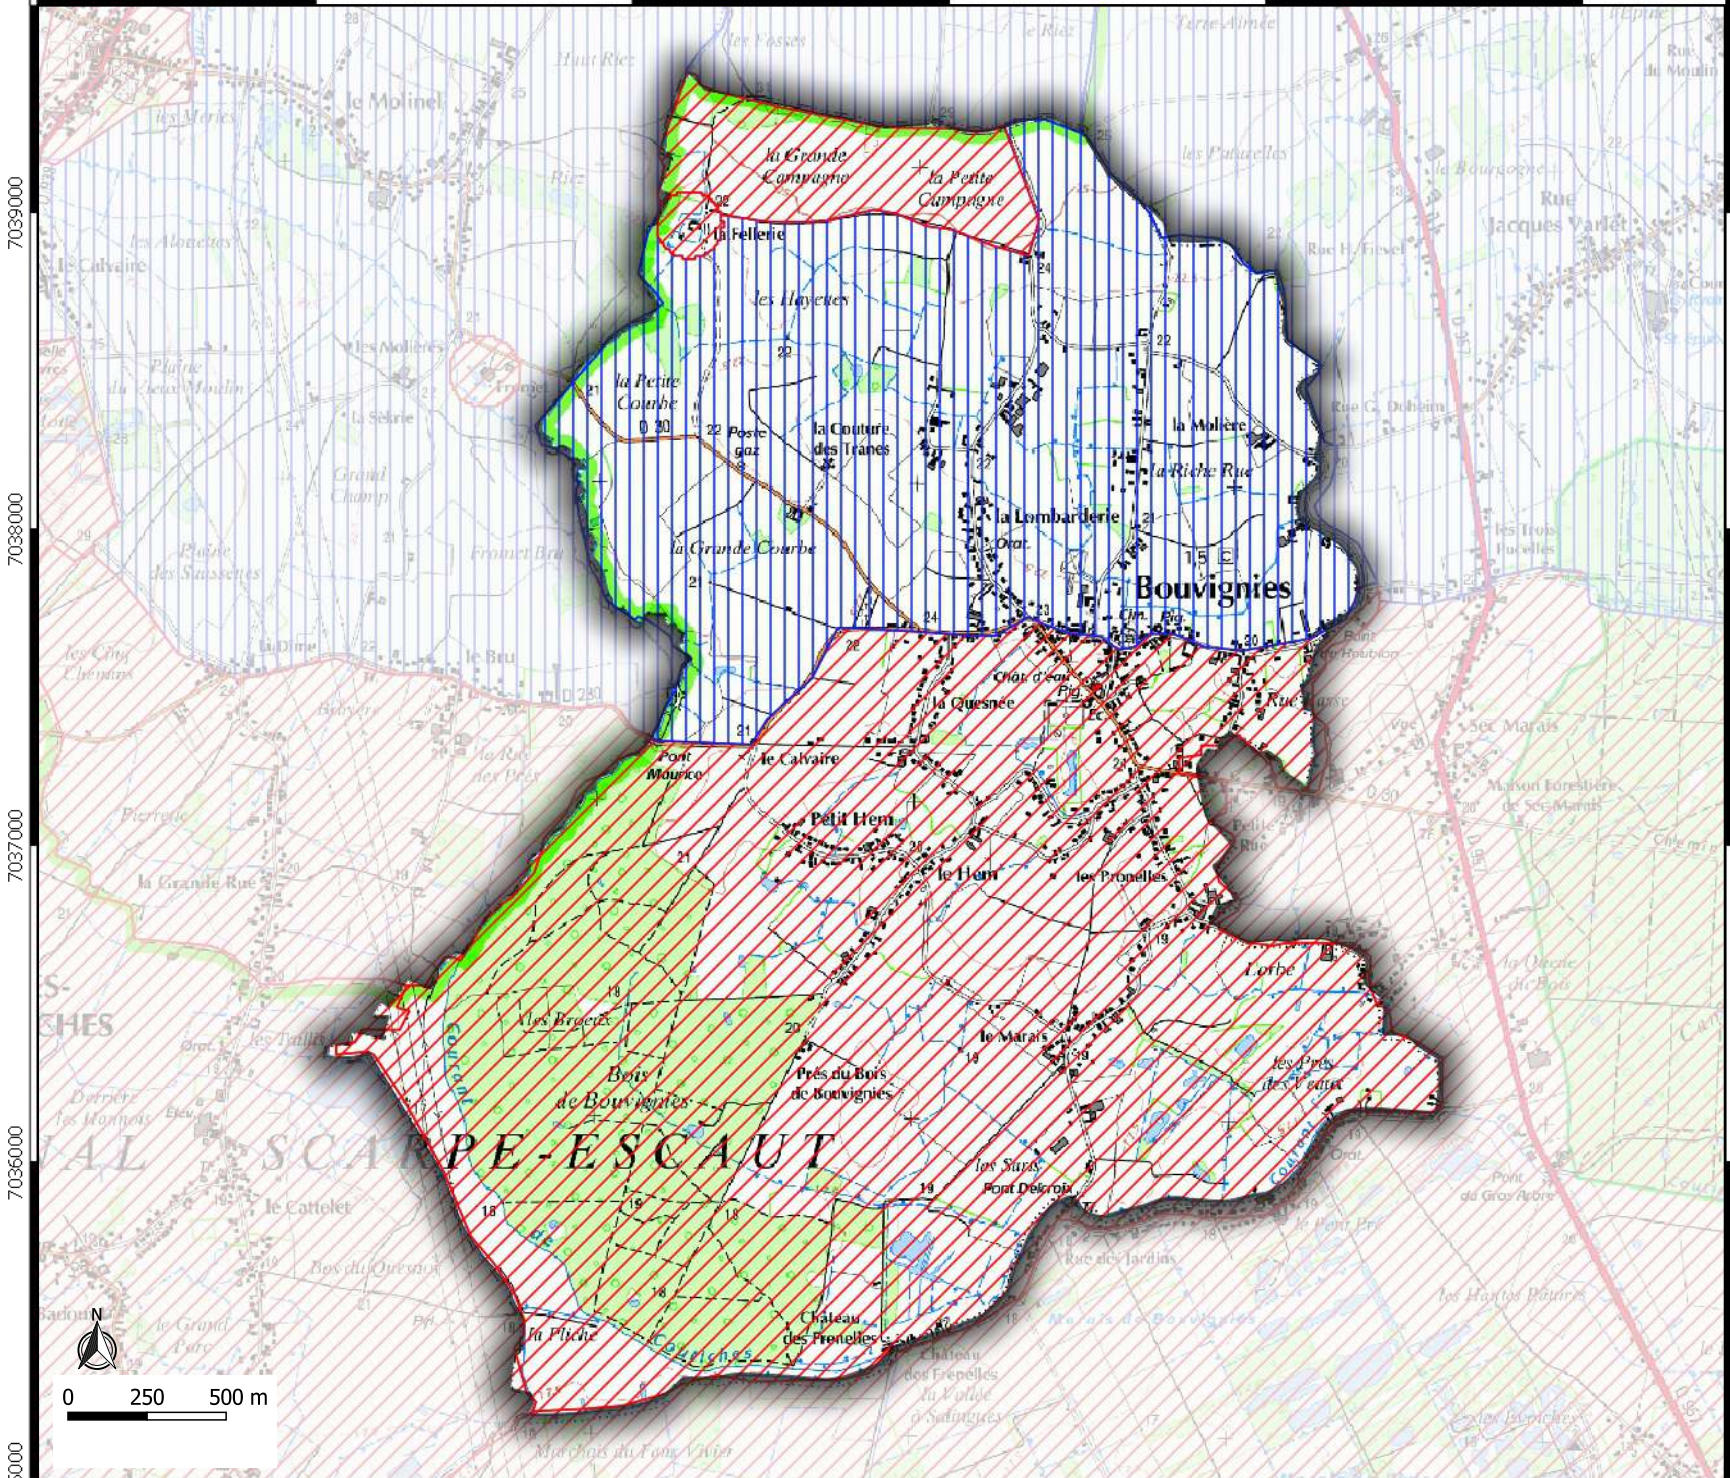

715000

716000

717000

718000

719000

PRÉFET DU NORD
Liberté
Egalité
Fraternité
DDTM NORD
Direction Départementale des Territoires et de la Mer du Nord

Service Etudes, Planification et Analyses Territoriales
Unité Connaissance et Analyses Territoriales
Pôle Géomatique

Zonage Archéologique

commune de **BOUVIGNIES 59105**

1. **Légende**
2. Saisine Systématique
   - Saisine Seuil 5000 m2

7039000

7038000

7037000

7036000

7035000

Date de mise à jour : août 2022
Source: IGNF - DRAC