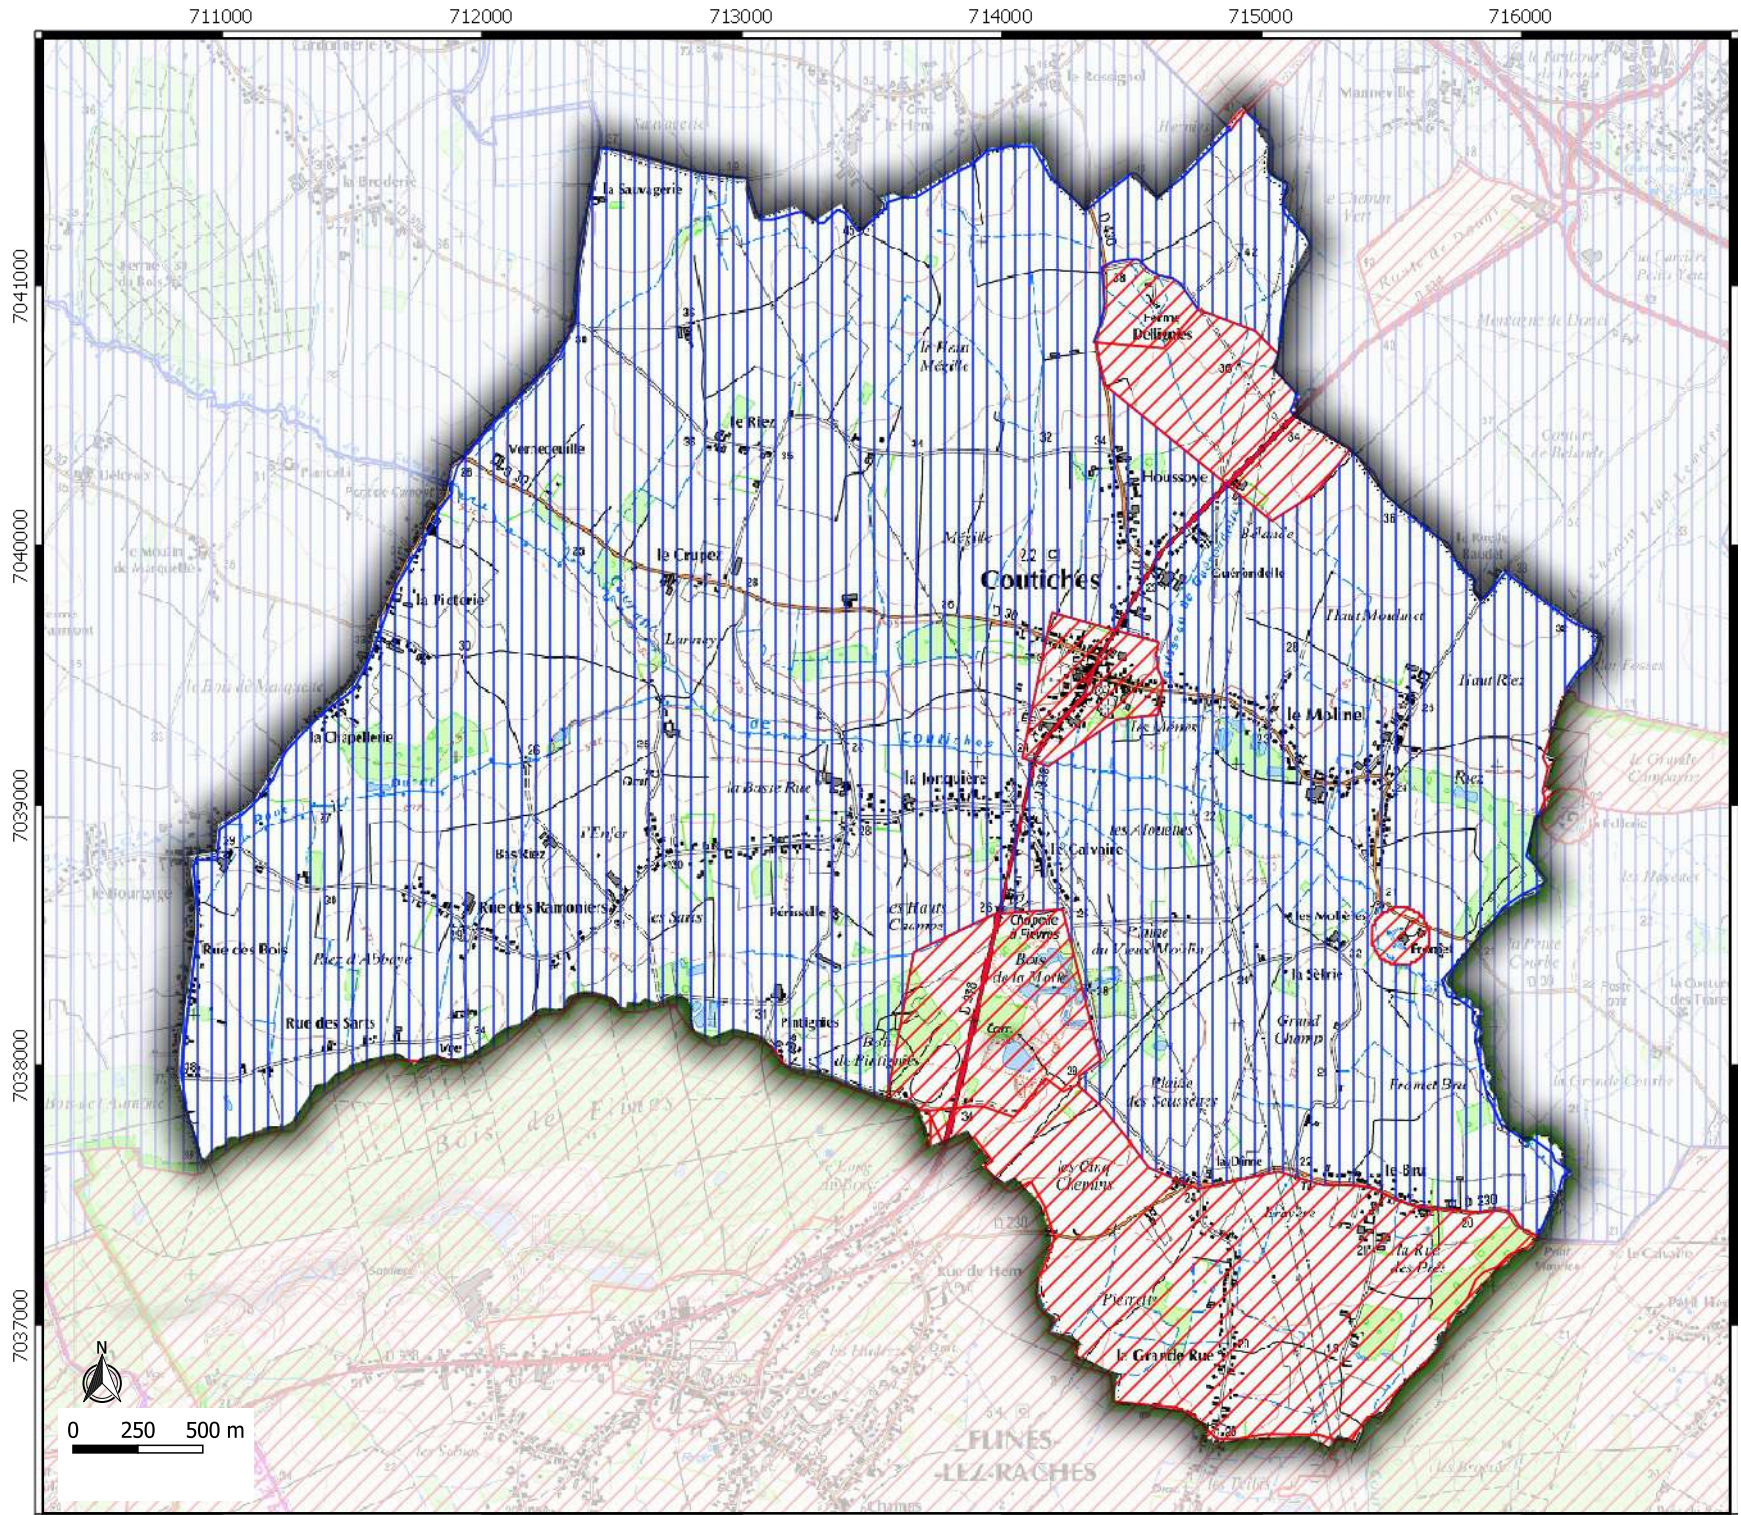

**Zonage
Archéologique**
commune de
**COUTICHES
59158**

Légende

- Saisine Systématique
- Saisine Seuil 5000 m2