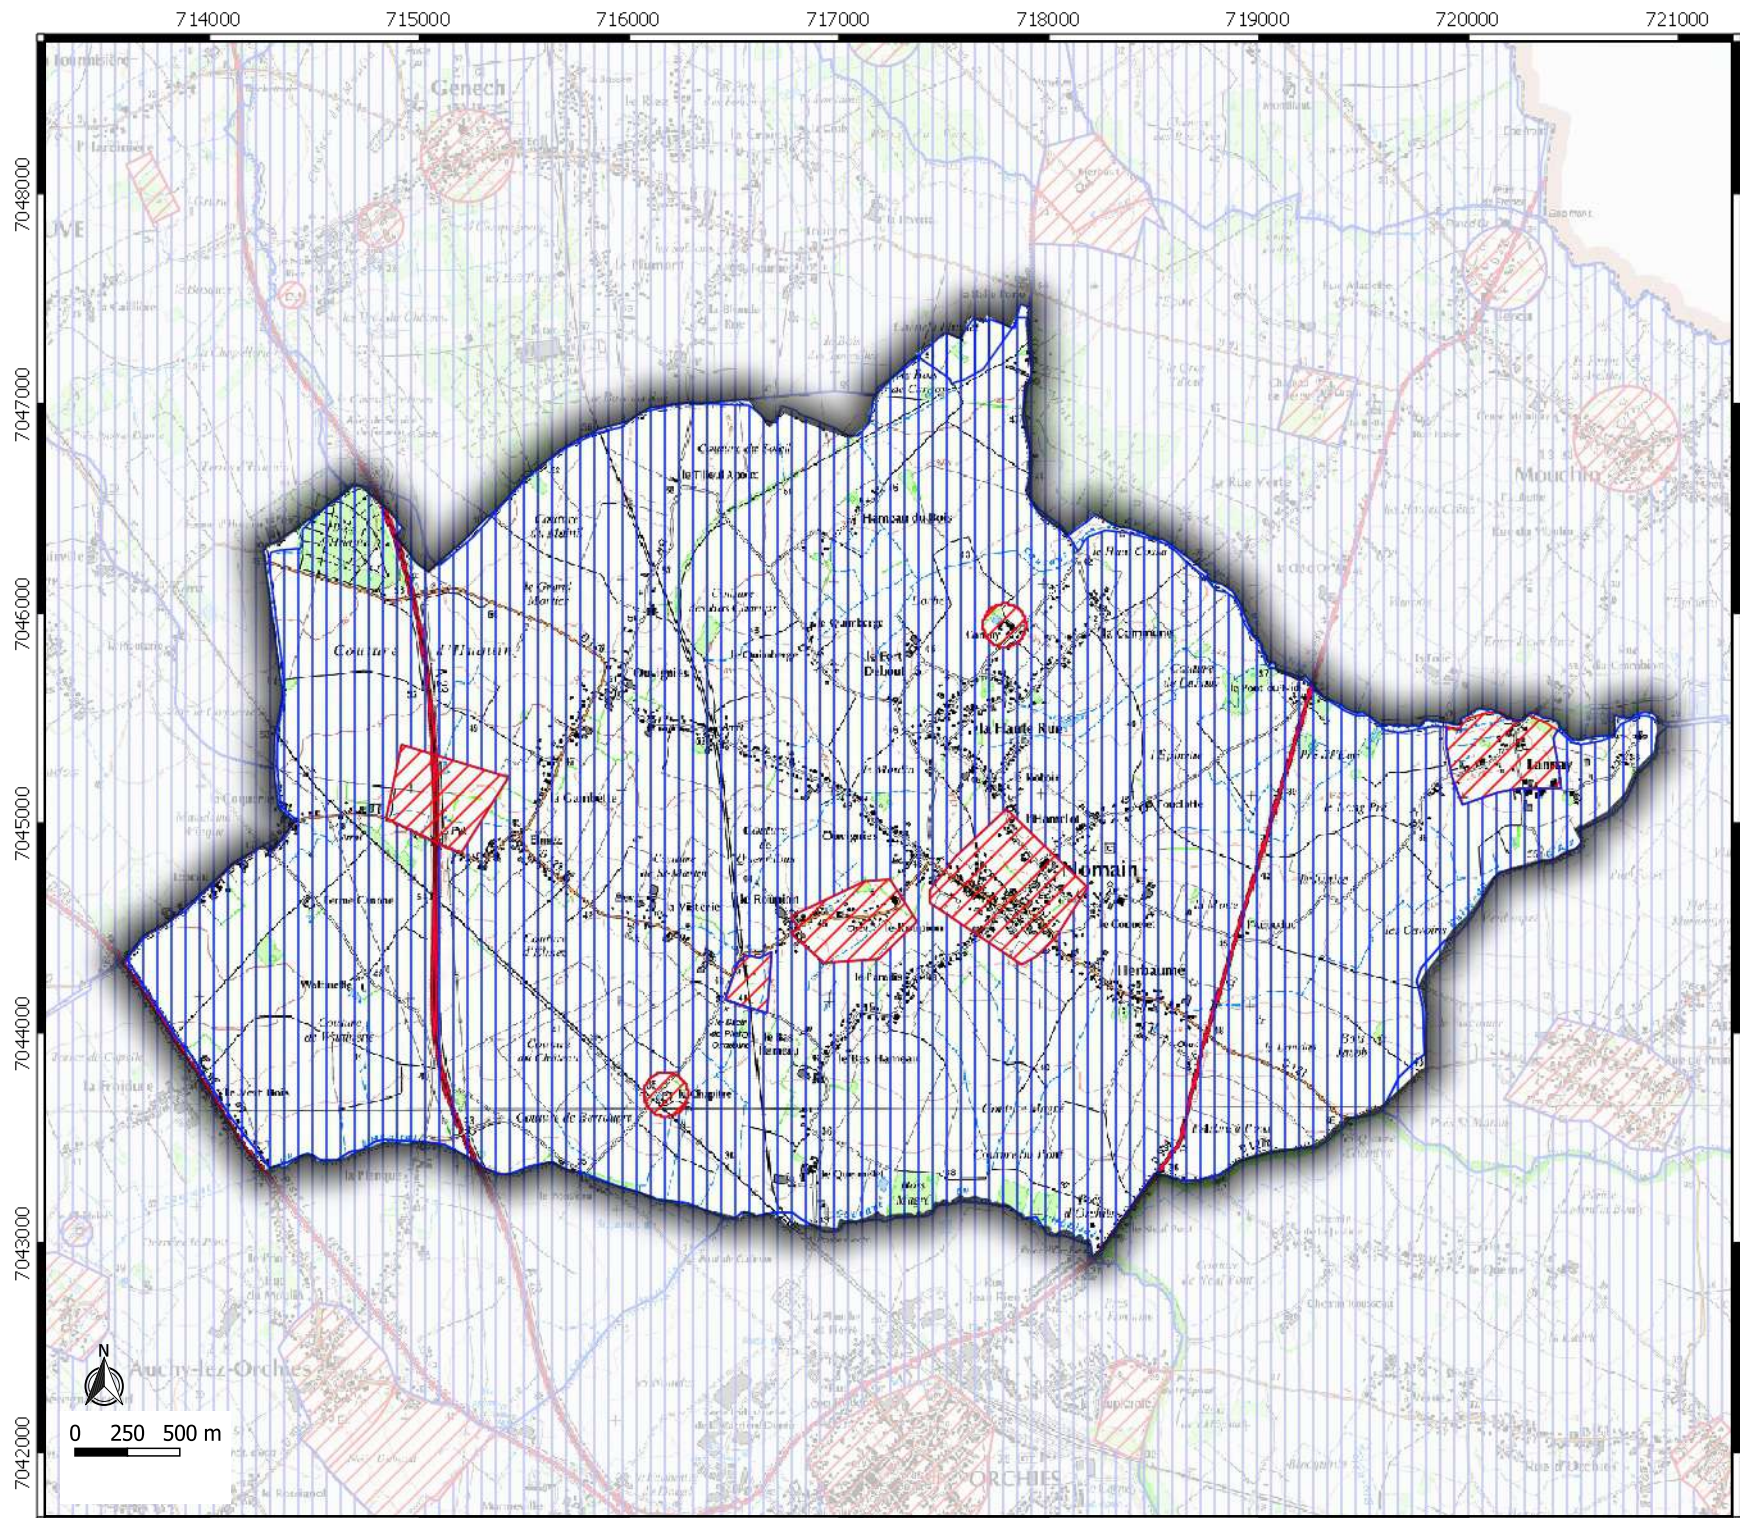

Zonage Archéologique

commune de
NOMAIN
59435

Légende

- Saisine Systématique
- Saisine Seuil 5000 m2