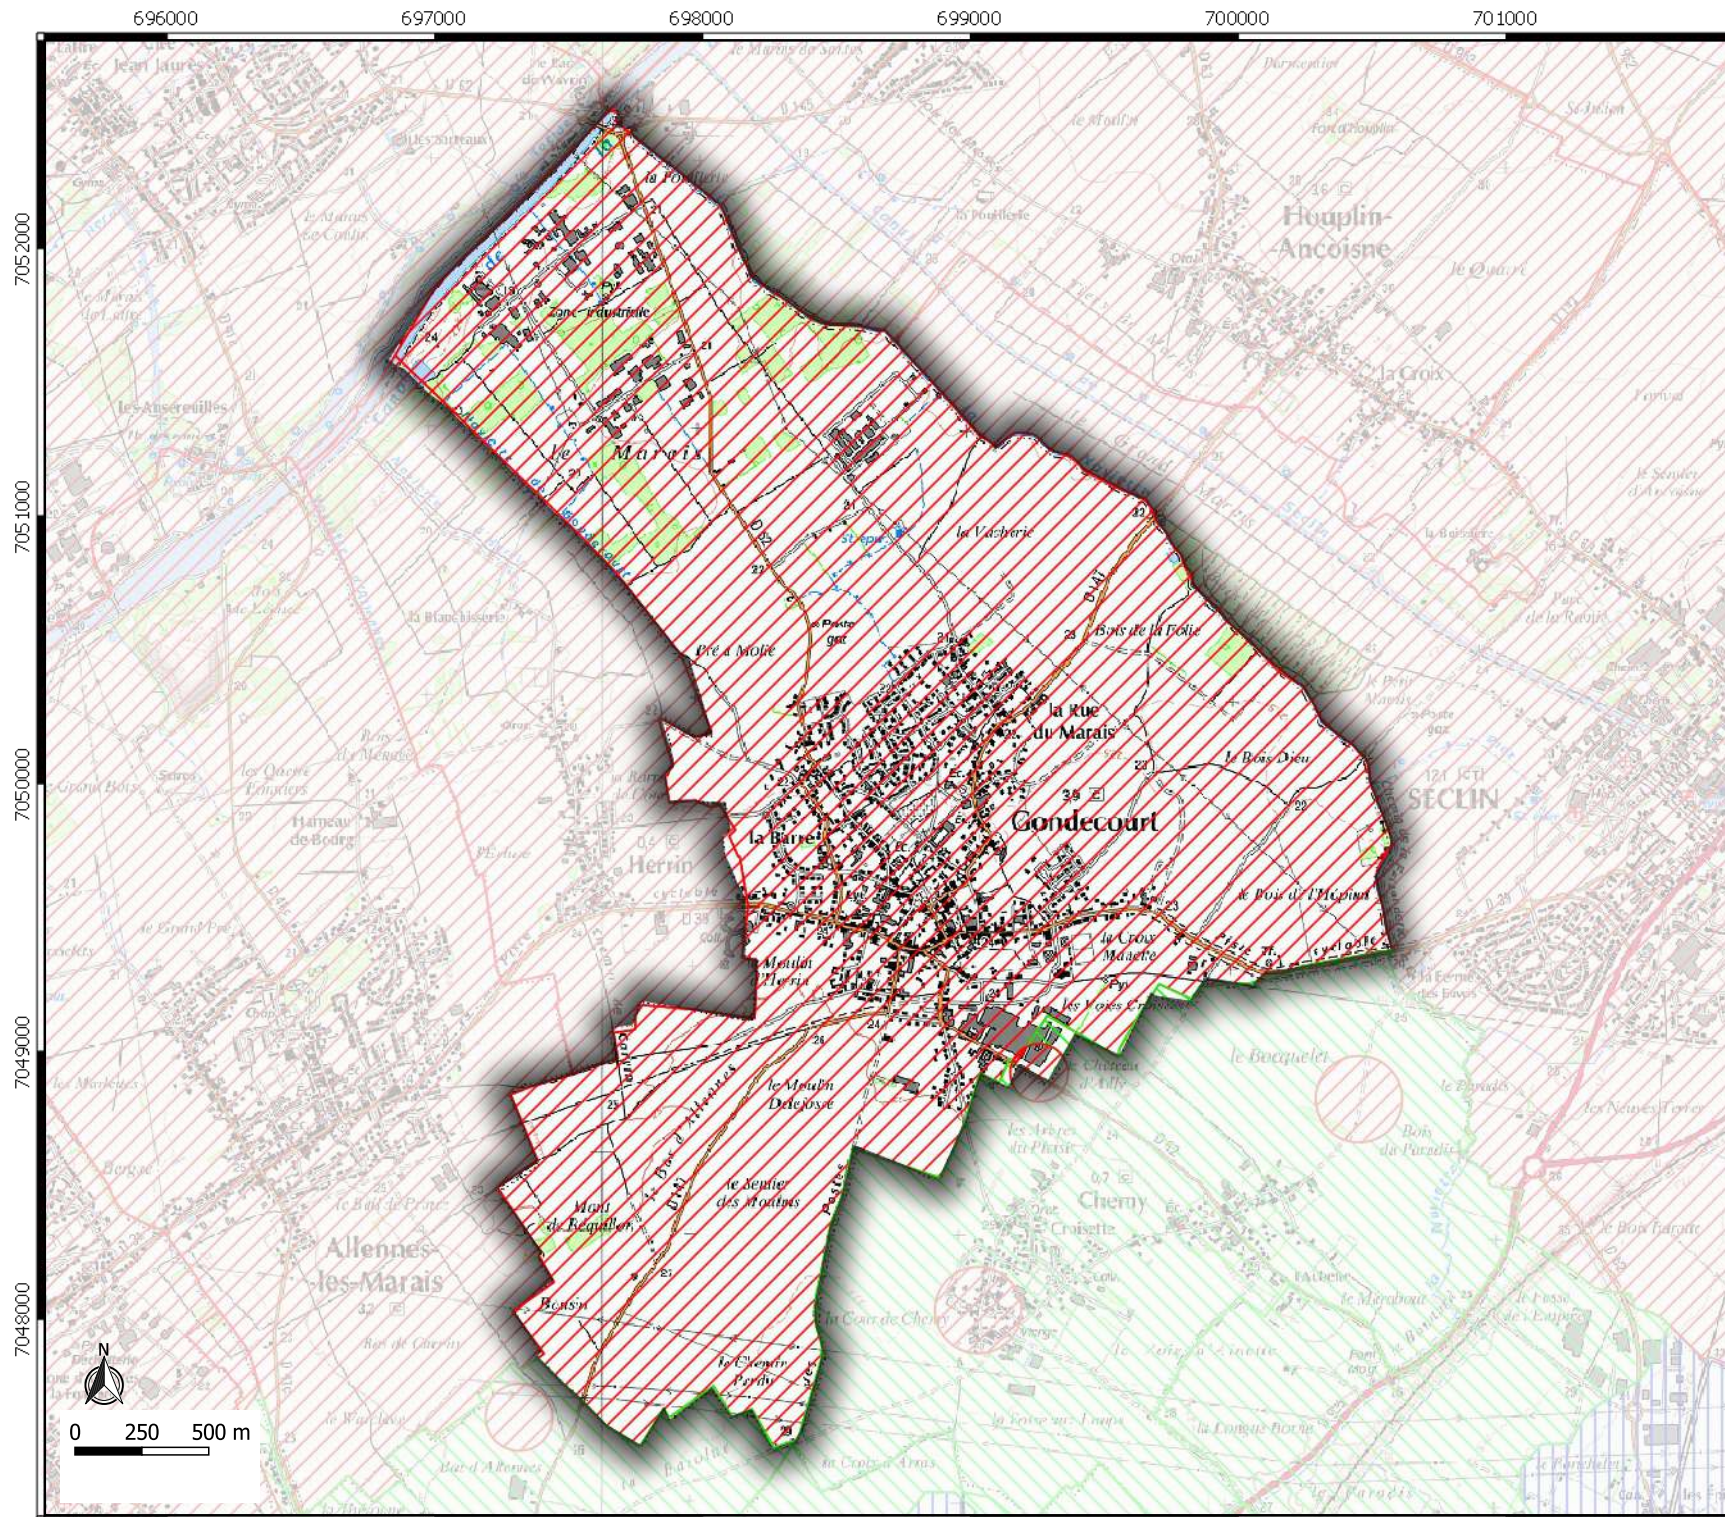

Zonage Archéologique

commune de
**GONDECOURT
59266**

Légende

- Saisine Systématique
- Saisine Seuil 300 m2
- Saisine Seuil 5000 m2