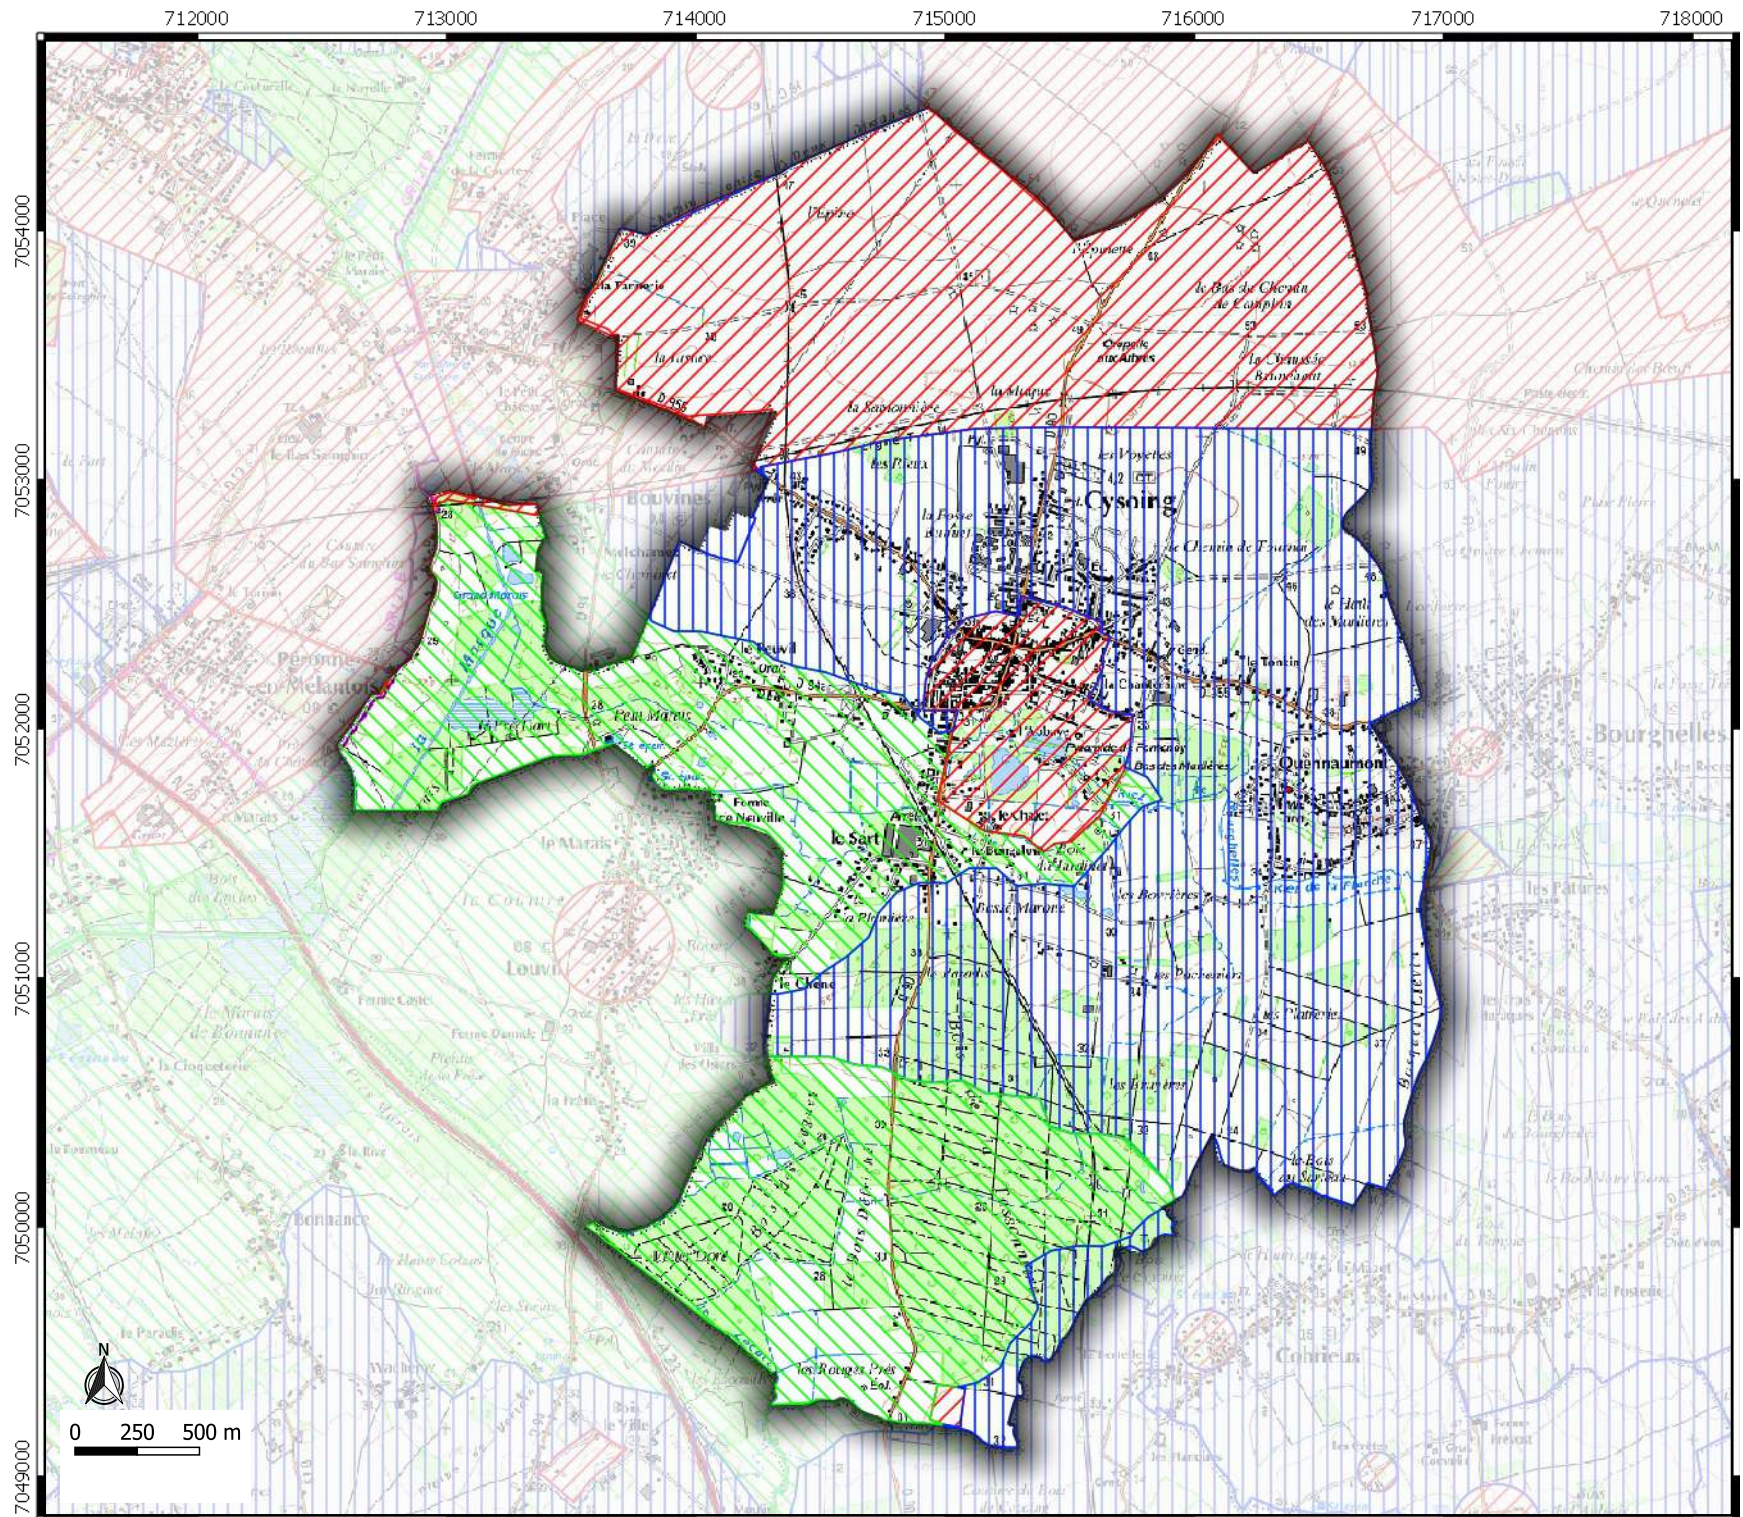

Zonage Archéologique

commune de
CYSOING
59168

Légende

- Saisine Systématique
- Saisine Seuil 300 m2
- Saisine Seuil 5000 m2