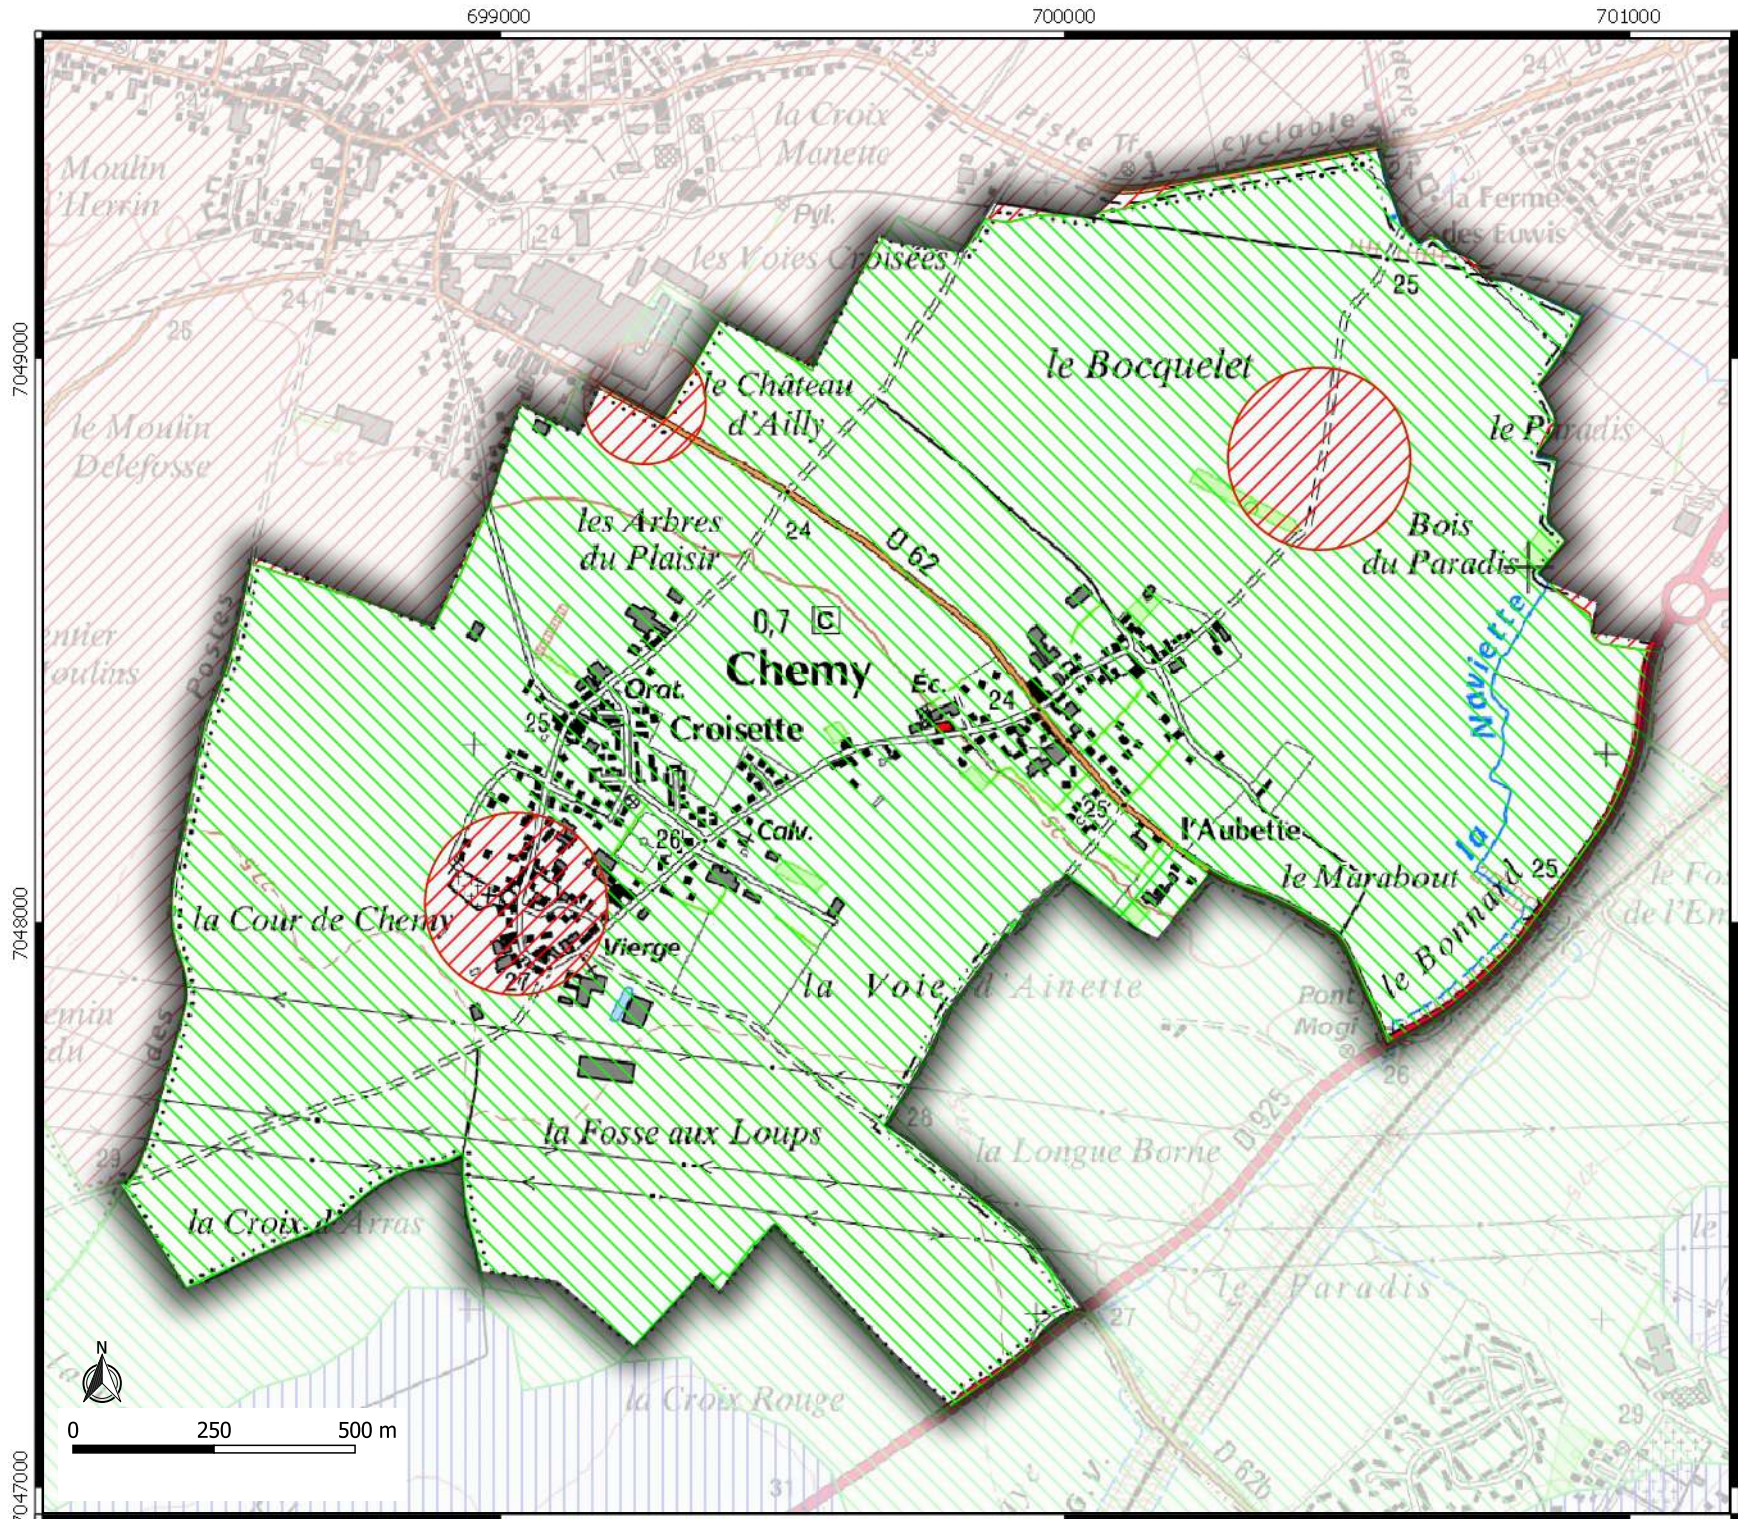

### Légende

-  Saisine Systématique
-  Saisine Seuil 5000 m2

### Légende

-  Saisine Systématique
-  Saisine Seuil 300 m2
-  Saisine Seuil 5000 m2

**Zonage Archéologique**  
 commune de **COBRIEUX**  
**59150**

**Légende**

-  Saisine Systématique
-  Saisine Seuil 300 m2
-  Saisine Seuil 5000 m2