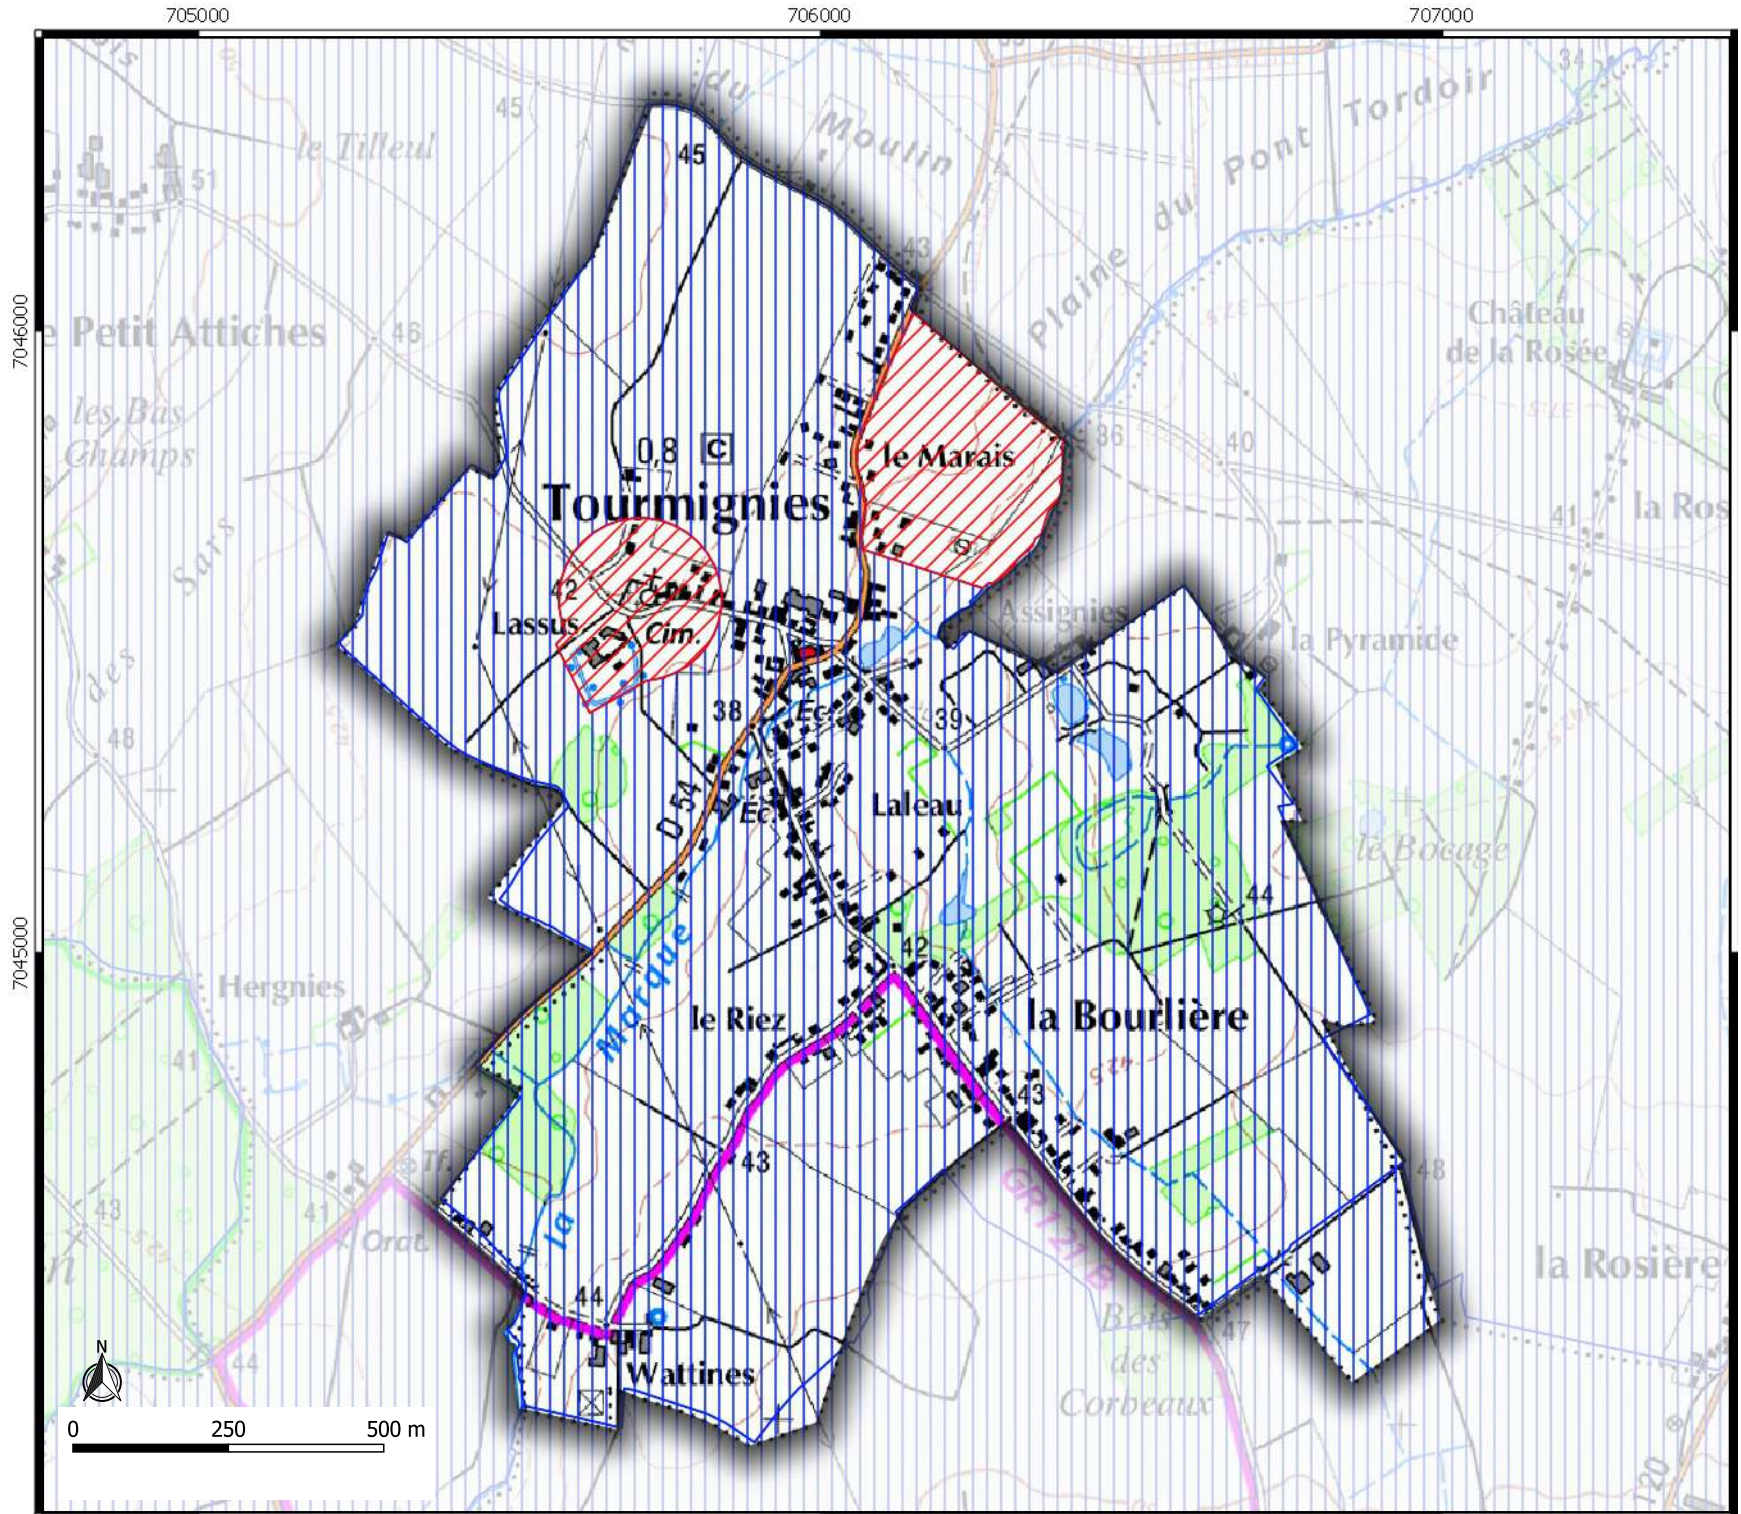

### Légende

-  Saisine Systématique
-  Saisine Seuil 300 m2
-  Saisine Seuil 5000 m2

**Zonage  
Archéologique**  
commune de  
**TOURMIGNIES  
59600**

**Légende**

-  Saisine Systématique
-  Saisine Seuil 5000 m2