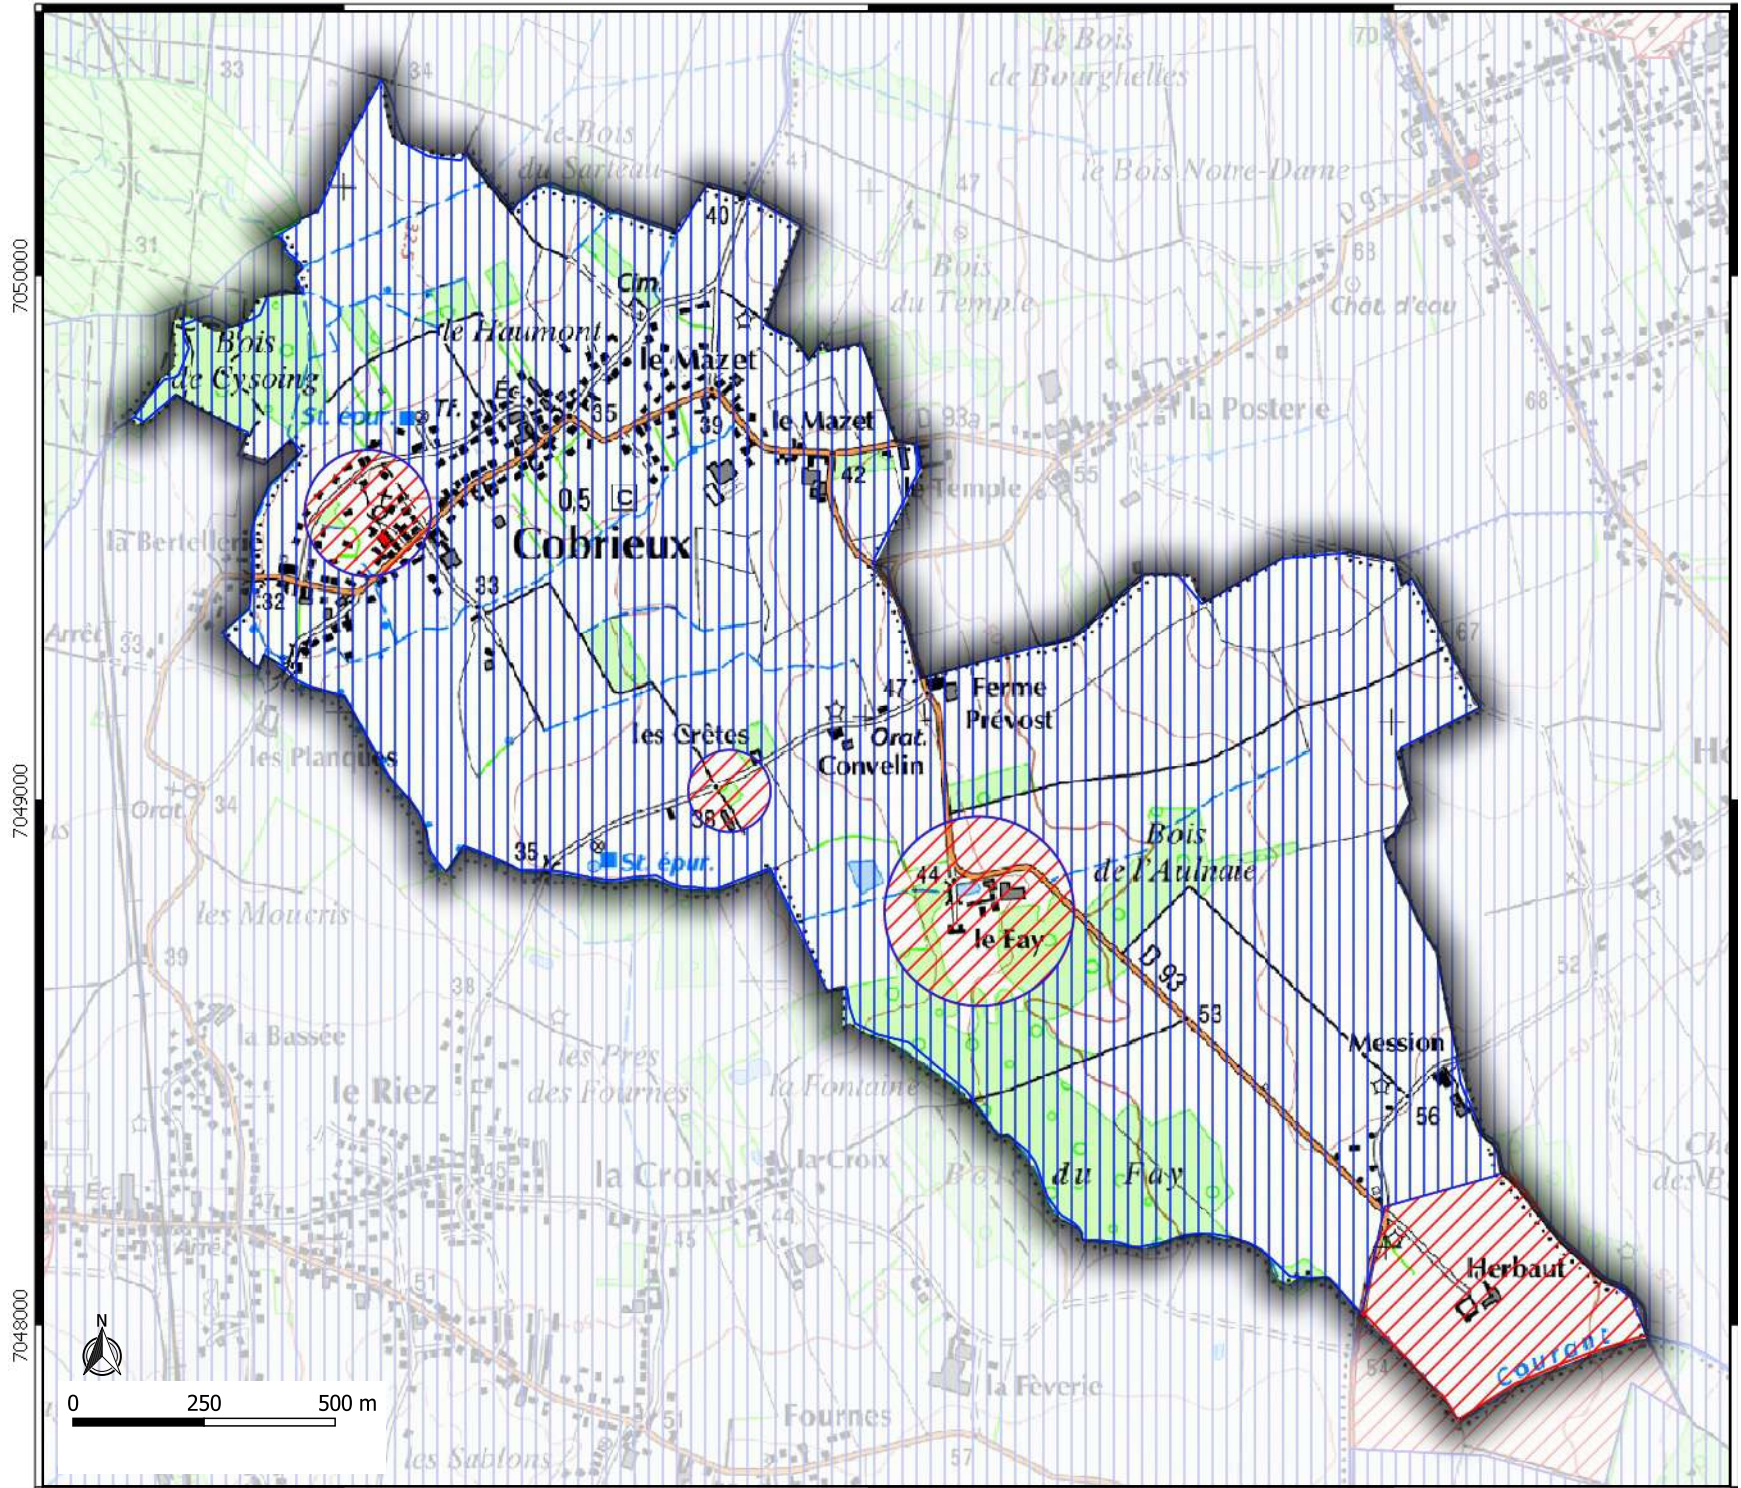

### Légende

-  Saisine Systématique
-  Saisine Seuil 300 m2
-  Saisine Seuil 5000 m2

**Zonage Archéologique**  
 commune de **COBRIEUX**  
**59150**

**Légende**

-  Saisine Systématique
-  Saisine Seuil 300 m2
-  Saisine Seuil 5000 m2