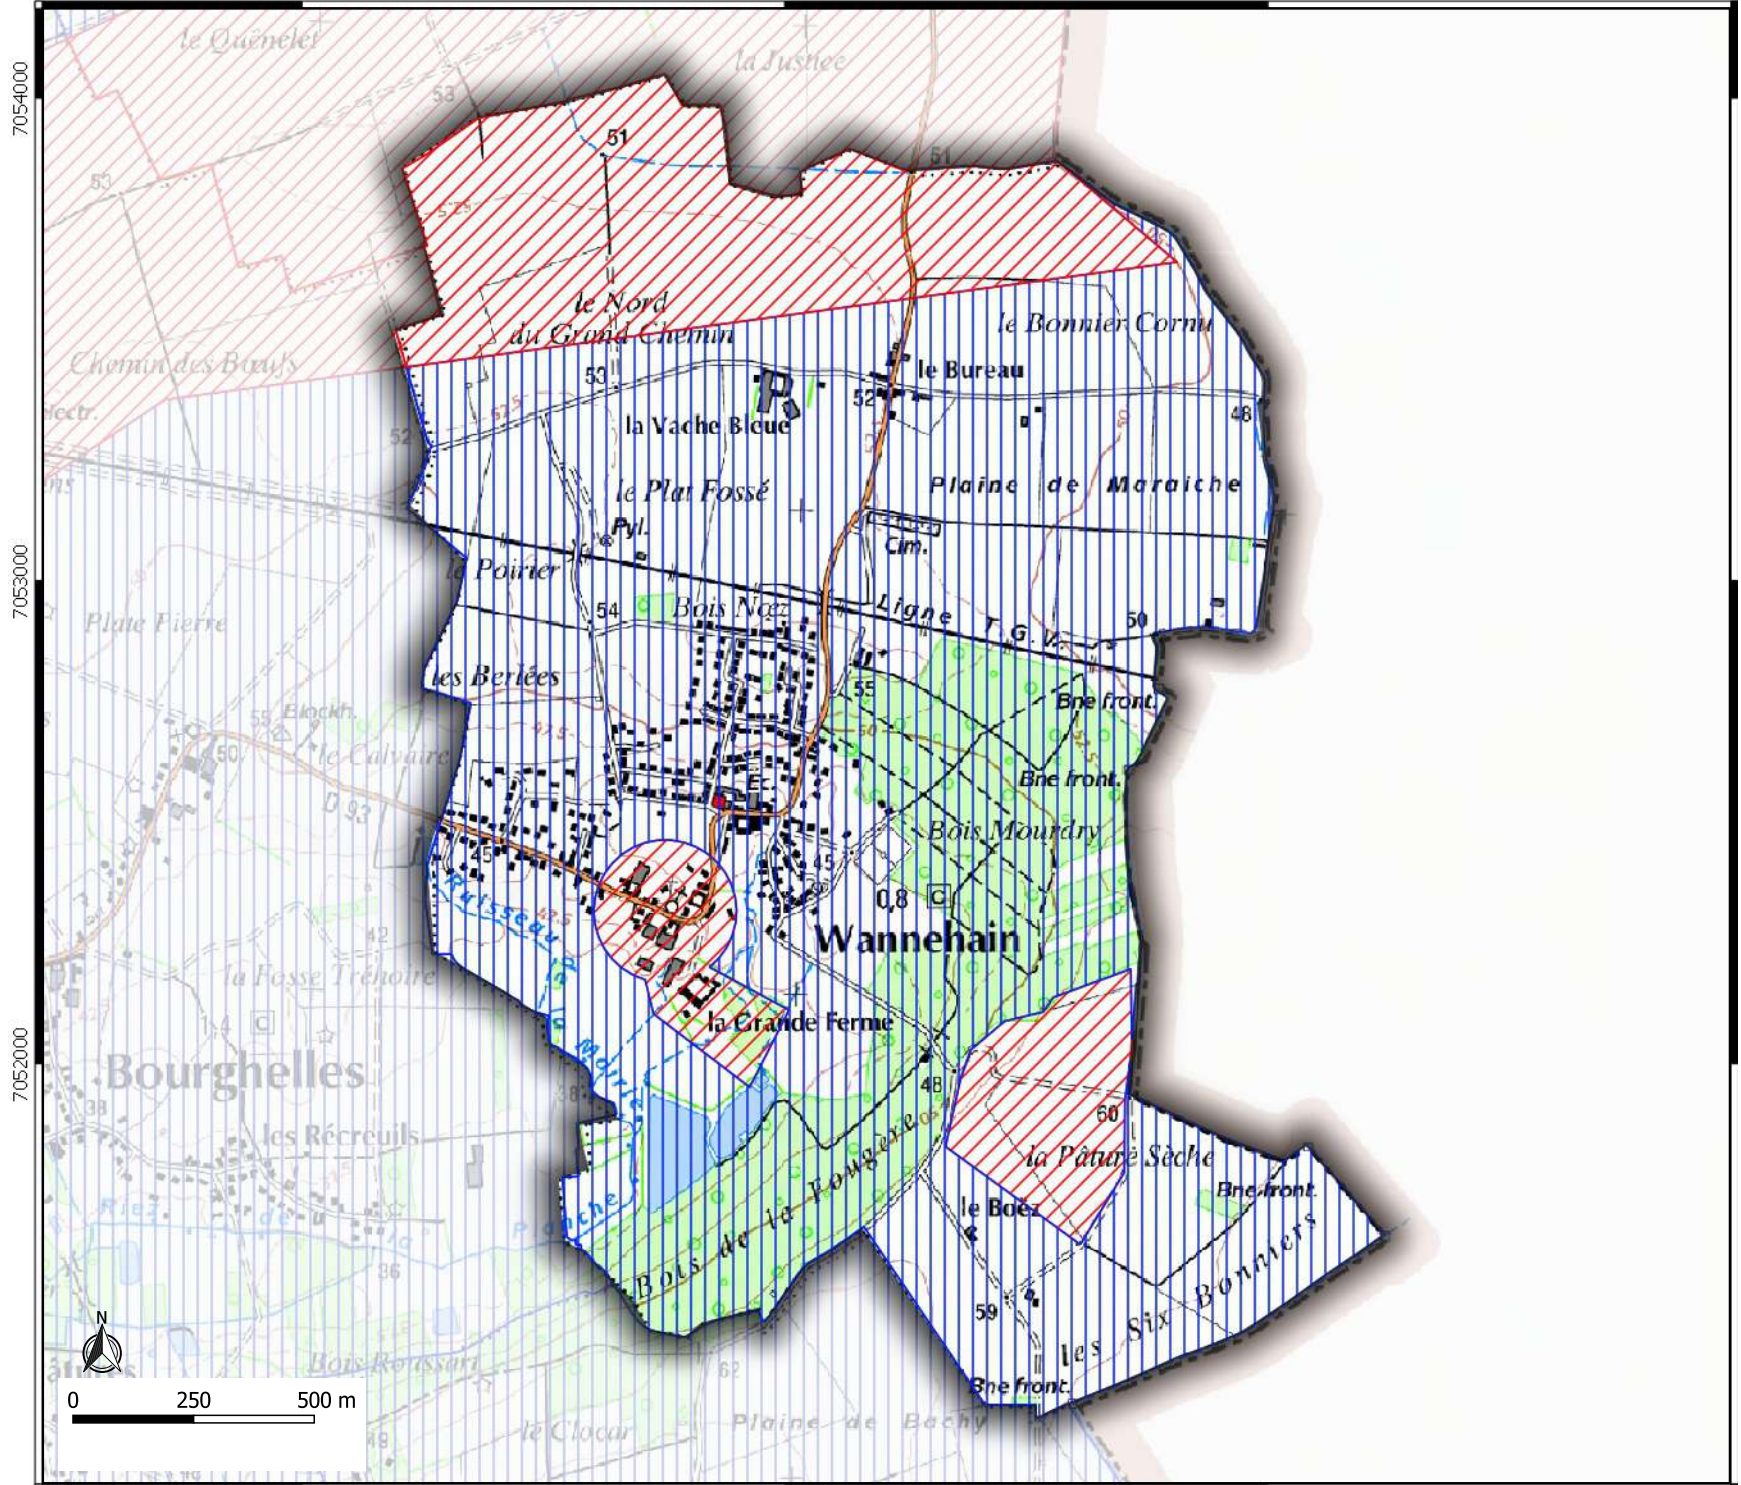

718000

719000

720000

Liberté
Egalité
Fraternité

Direction
Départementale
des Territoires
et de la Mer du Nord

Service Etudes, Planification et Analyses Territoriales

Unité Connaissance et Analyses Territoriales

Pôle Géomatique

Zonage Archéologique

commune de
WANNEHAIN
59638

Légende

- Saisine Systématique
- Saisine Seuil 5000 m2

Date de mise à jour : août 2022

Source: IGFN - DRAC