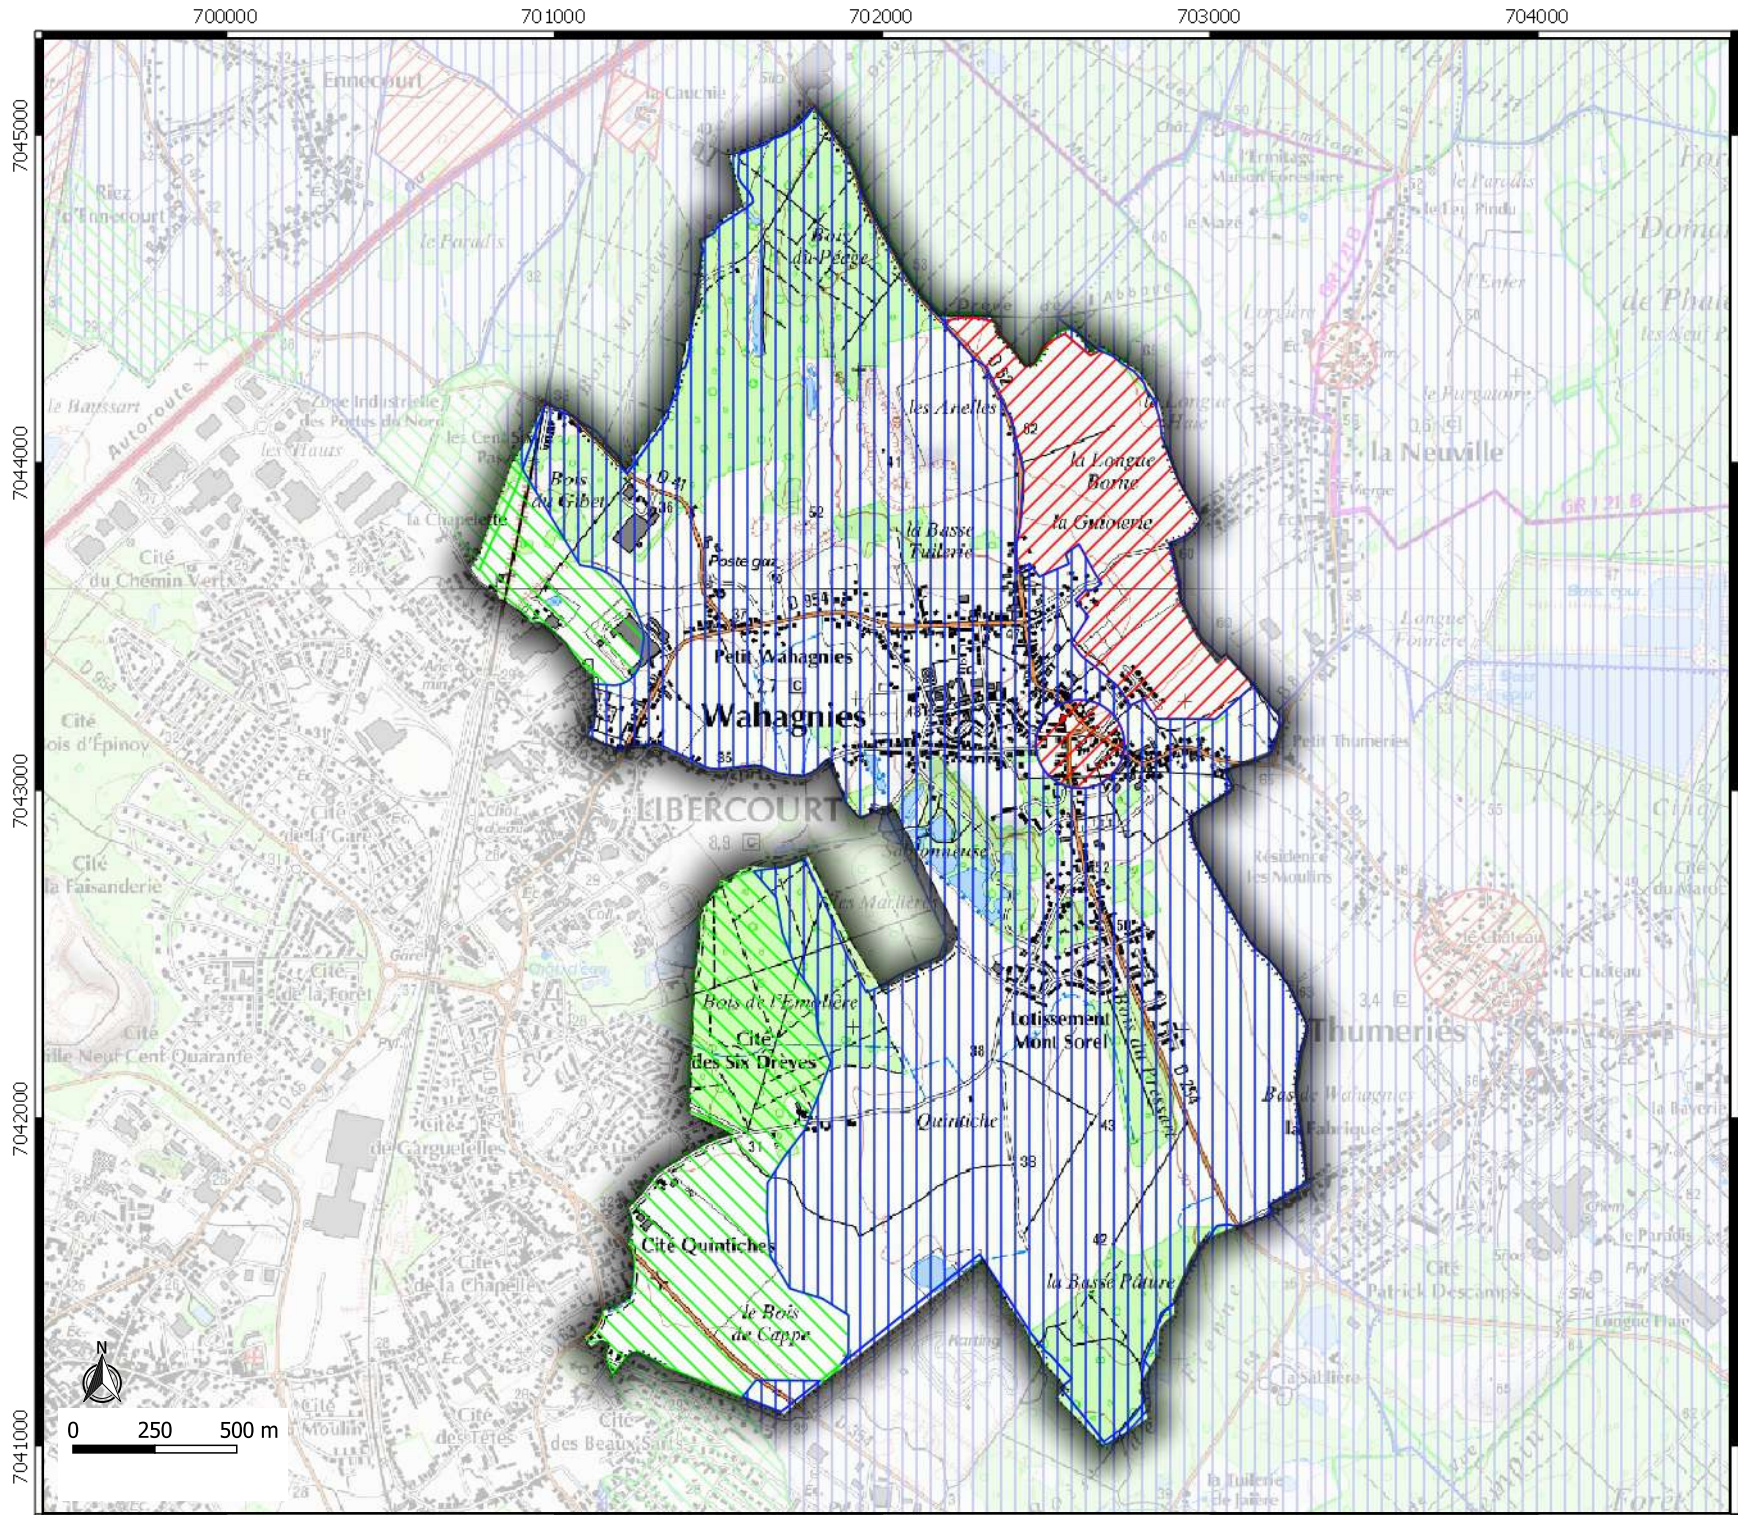

Zonage Archéologique

commune de

WAHAGNIES 59630

Légende

- Saisine Systématique
- Saisine Seuil 300 m2
- Saisine Seuil 5000 m2