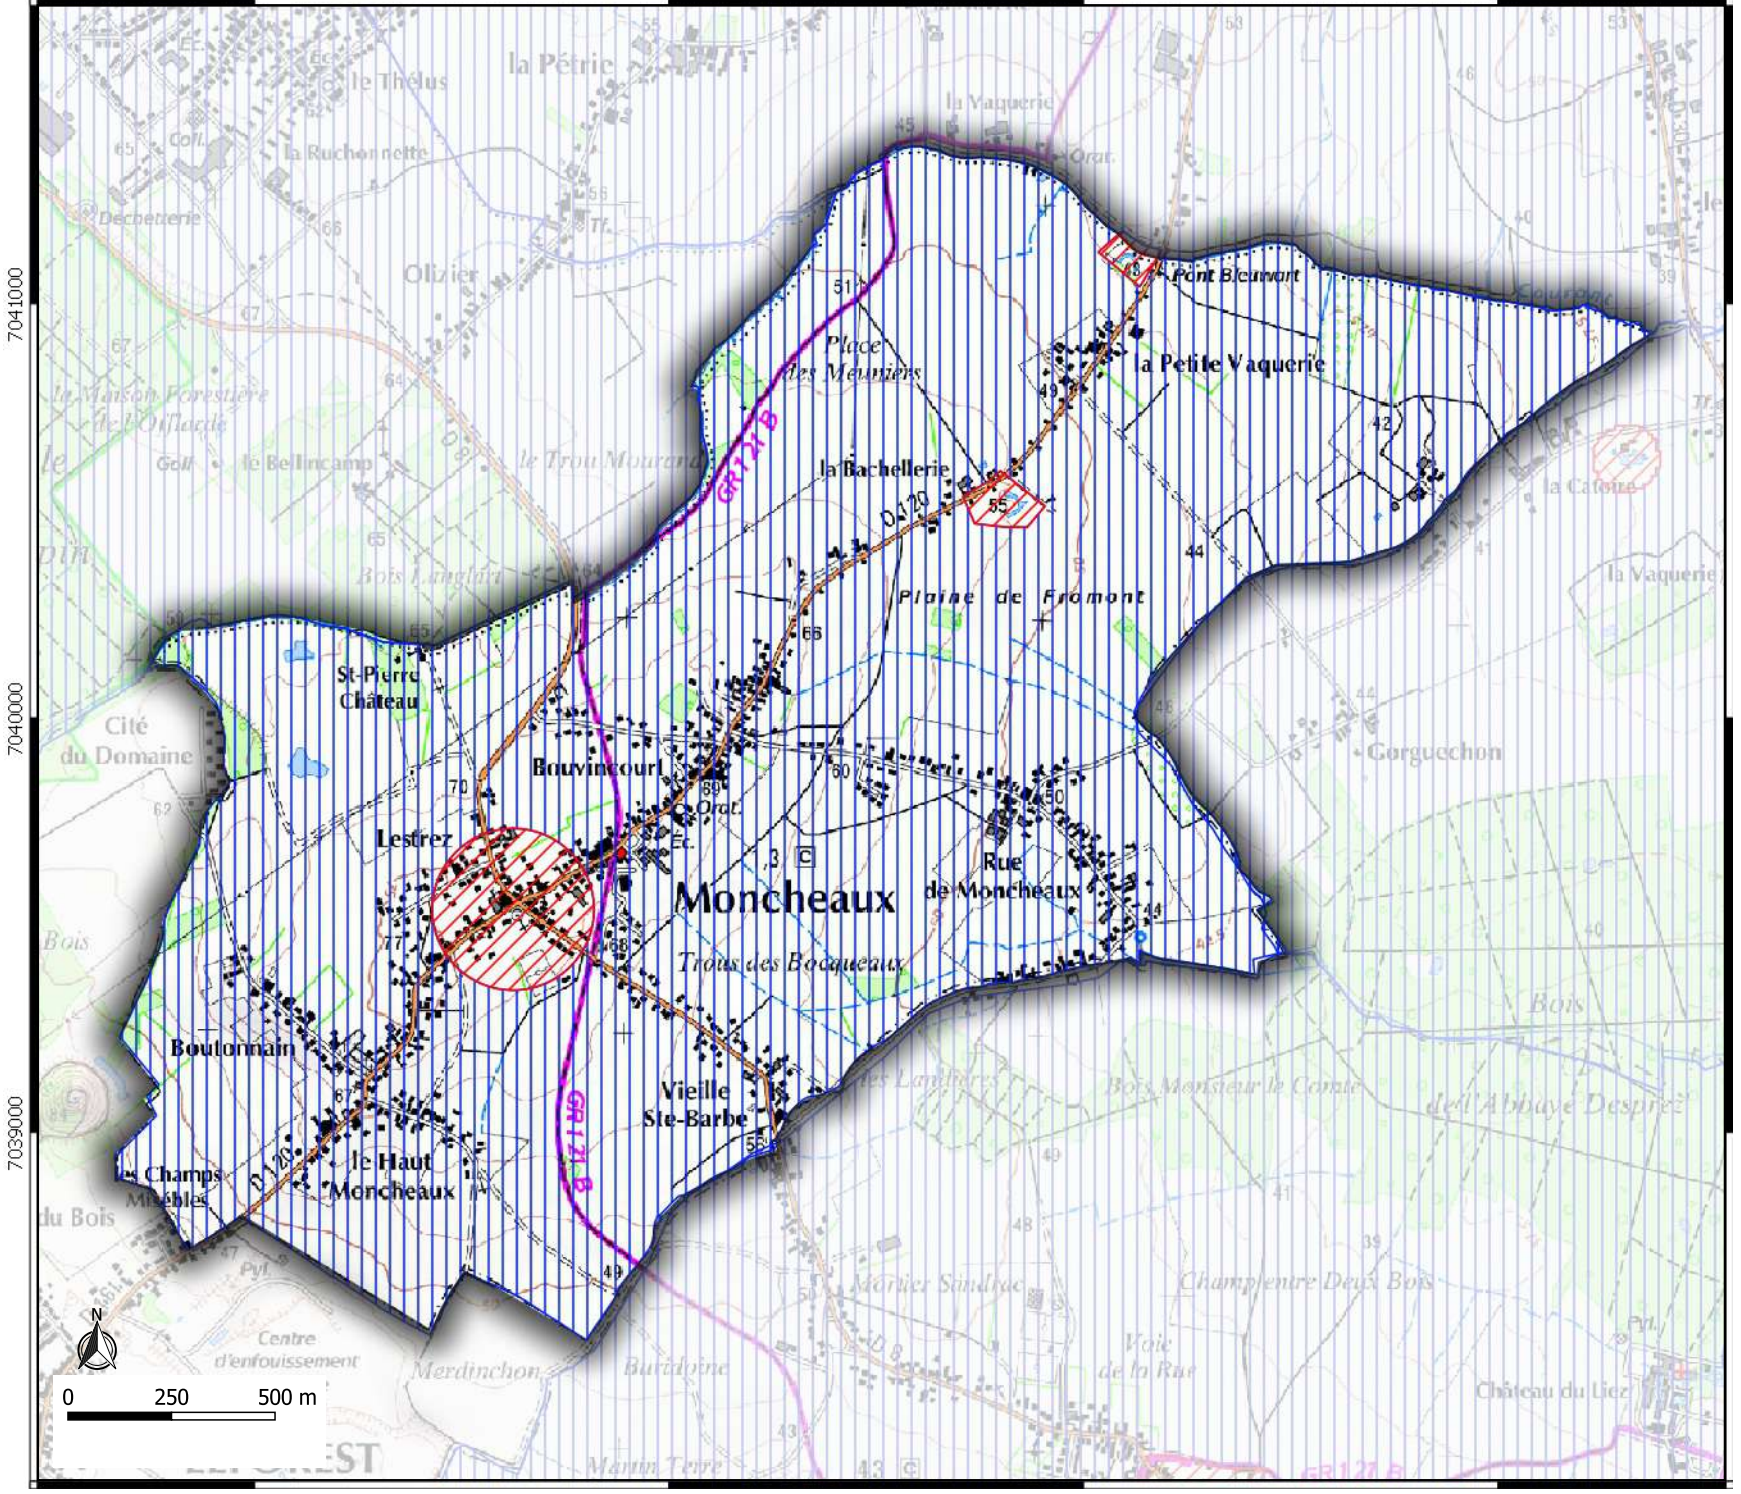

## Zonage Archéologique

commune de **MONCHEAUX 59408**

**Légende**

-  Saisine Systématique
-  Saisine Seuil 5000 m2

Date de mise à jour : août 2022  
Source: IGNF - DRAC

**PRÉFET  
DU NORD**

Liberté  
Égalité  
Fraternité