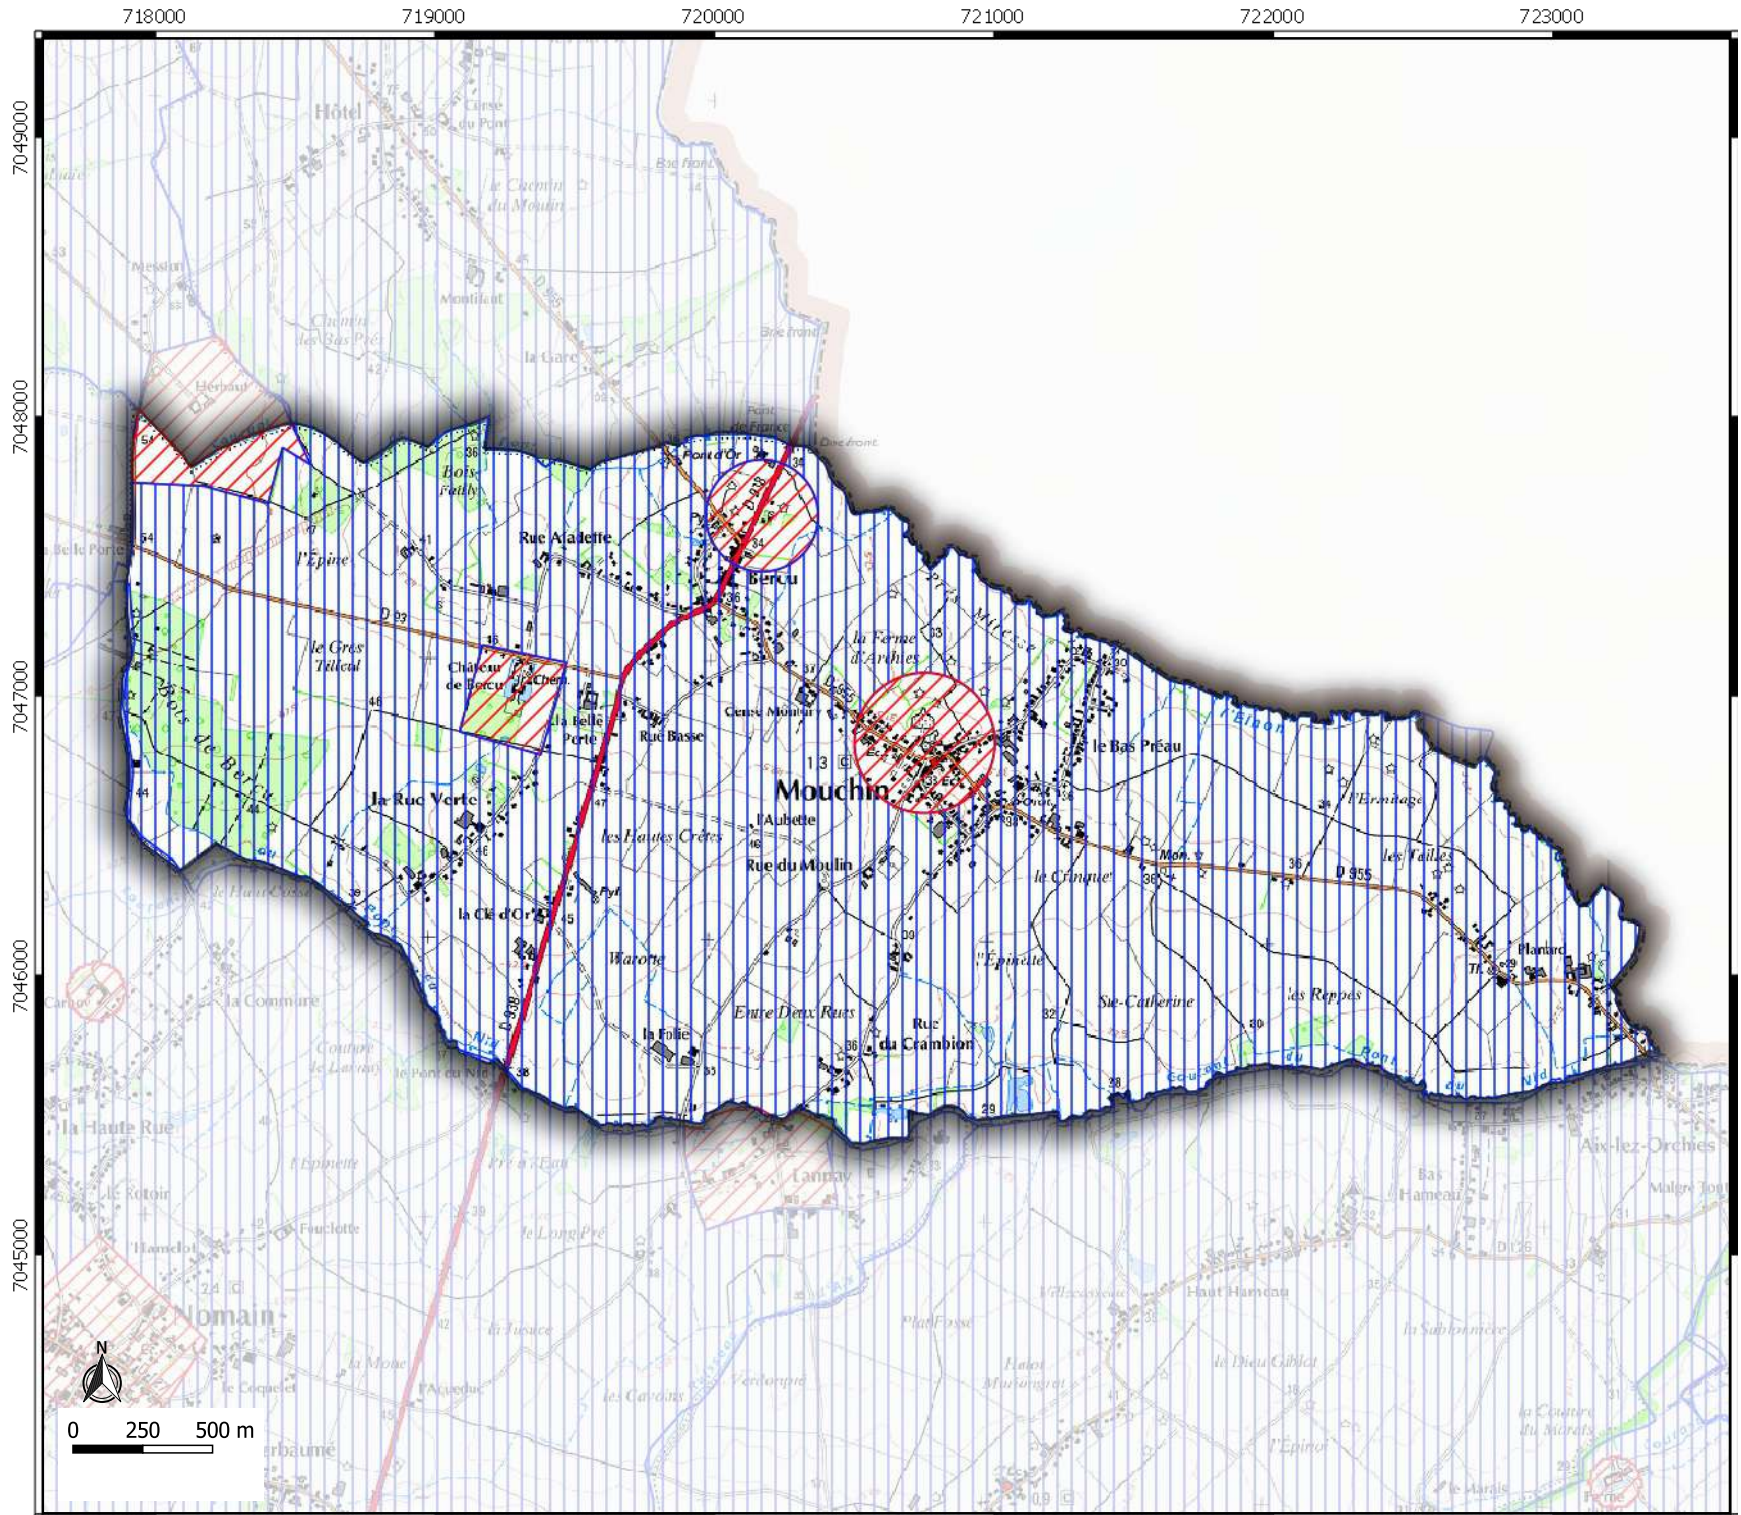

**PRÉFET
DU NORD**

Liberté
Égalité
Fraternité

**DDTM
NORD**
Direction
Départementale
des Territoires
et de la Mer du Nord

Unité Connaissance et Analyses Territoriales

Pôle Géomatique

Zonage Archéologique

commune de
MOUCHIN
59419

Légende

- Saisine Systématique
- Saisine Seuil 5000 m2

Date de mise à jour : août 2022

Source: IGNF - DRAC